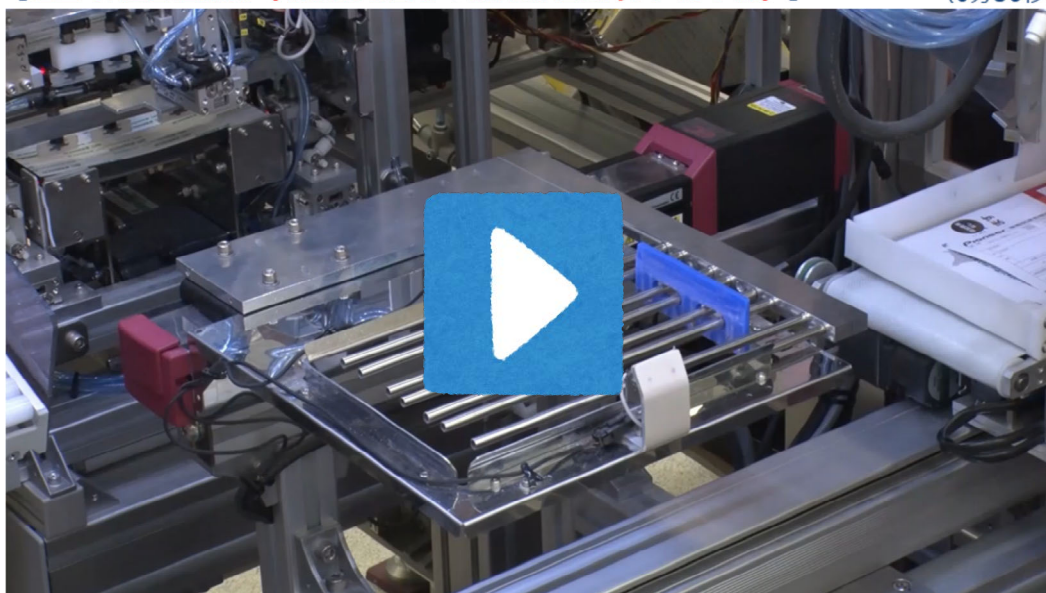

【動画】

【組立 弊社自社開発（取扱説明書等の付属品 自動キッティング機）】

(0分36秒)

～動画再生～(0分36秒)

ここから次のセットが始まります。左奥側から自動的にマニュアルが落ち、真ん中から別の説明書が落ち、その上に注意書きが重ねられ、付属品を最後に乗せる。これを員数不足なくワンセットにするというロボットを自社開発してラインで活用しています。